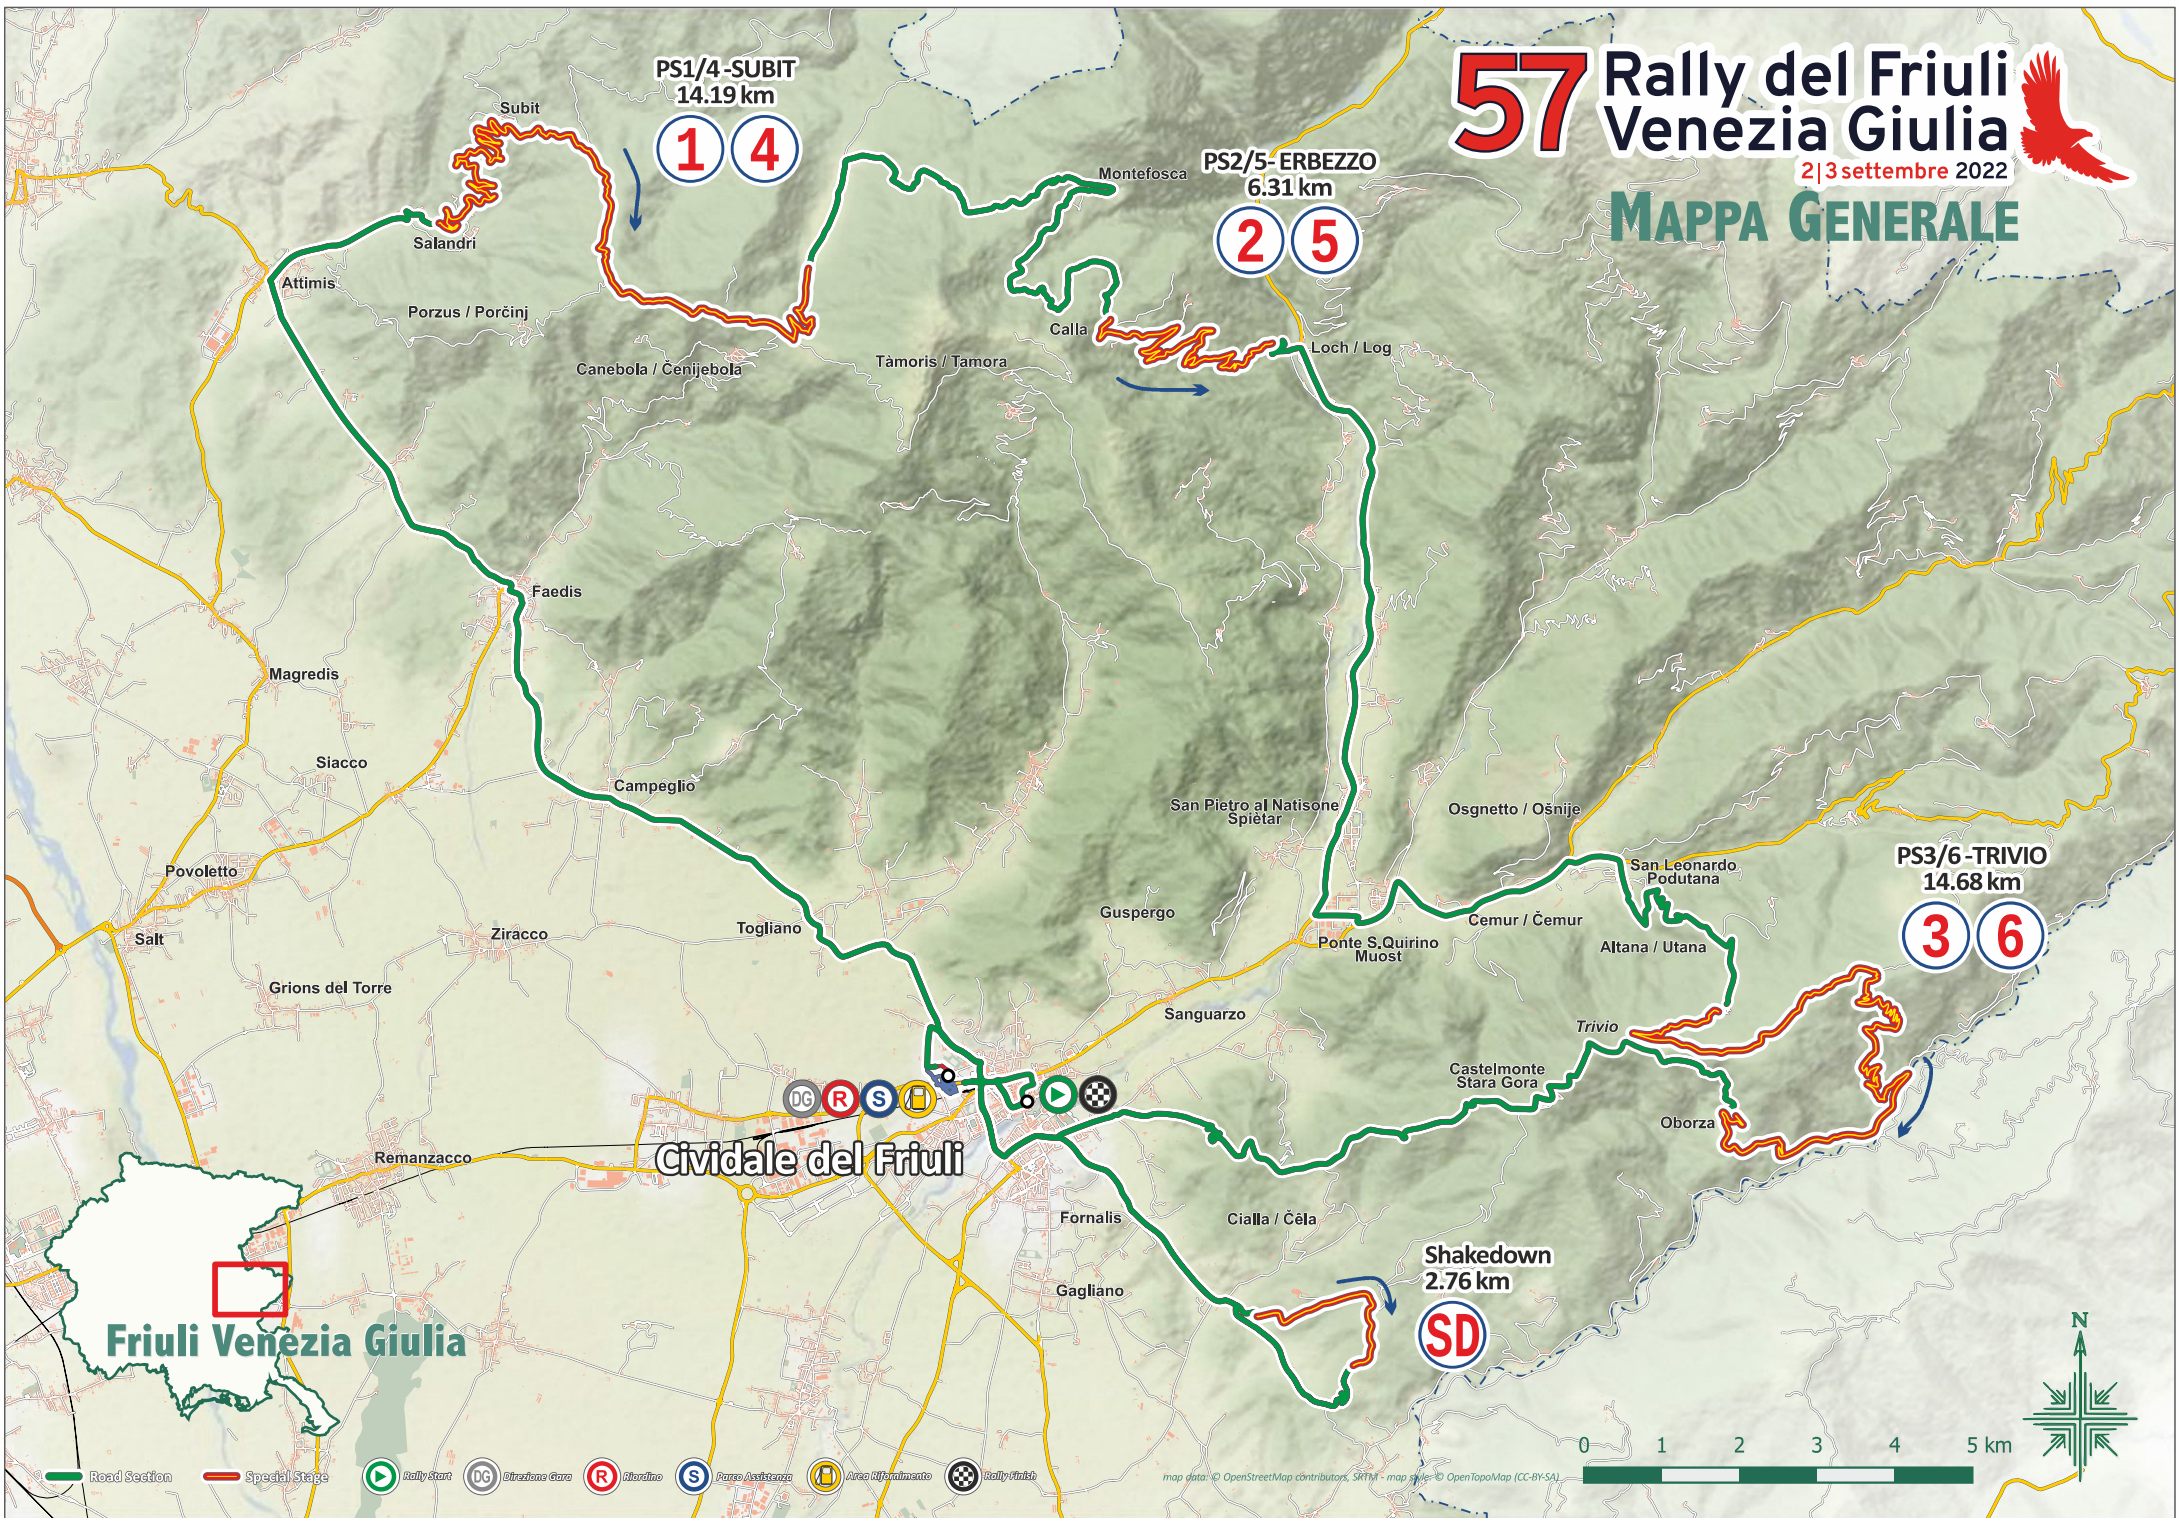

57 Rally del Friuli Venezia Giulia

2|3 settembre 2022

MAPPA GENERALE

Friuli Venezia Giulia

Cividale del Friuli